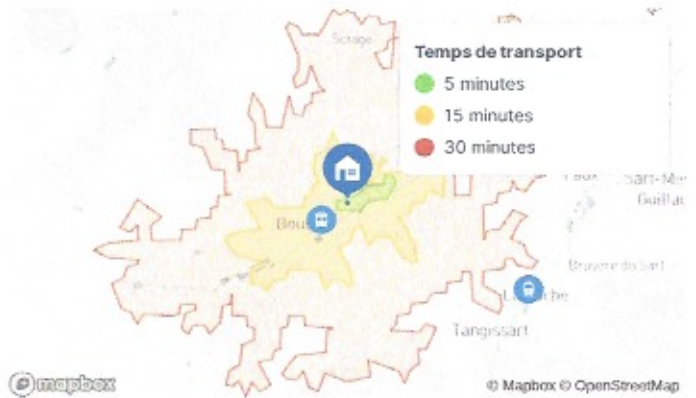

2.4 Santé

21	Anne Delporte	457 m
22	Pharmacie de Bousval	489 m
23	Docteur Michel Glibert	3.2 km
24	Docteur Julie Riquet	3.2 km
25	Docteur Jean-Pierre Devaux	3.6 km

Accessibilité

Voiture

✈ Aéroport Brussels South Charleroi Airport 18 km

🚗 Autoroute Boulevard du Brabant Wallon 10 km

Services à moins de 15 minutes

- 112 Commerces
- 270 Restauration
- 544 Loisirs
- 121 Éducation
- 137 Santé

Vélo

Services à moins de 15 minutes

- 2 Commerces
- 5 Restauration
- 12 Loisirs
- 5 Éducation
- 4 Santé

À pied

Services à moins de 15 minutes

- 1 Commerces
- 2 Restauration
- 5 Loisirs
- 2 Éducation
- 2 Santé

Les isochrones sur la carte indiquent la distance que vous pouvez parcourir en voiture sur différents intervalles de temps. Le trafic routier est supposé fluide.
 À pied, l'algorithme suppose une vitesse de marche standard.
 En vélo, le relief du terrain n'est pas encore pris en compte.