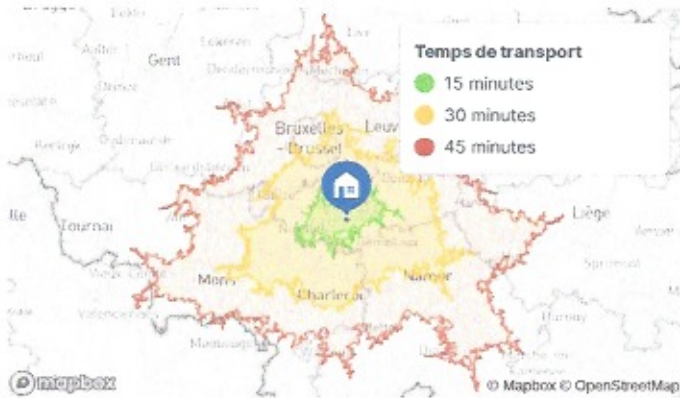

4.1 Loisirs

11	Sport	308 m
12	Halle Omnisport, Salle Geor...	335 m
13	Terrain de jeux	381 m
14	Scouts Saint-Barthélémy B...	419 m
15	Sport	857 m

2.2 Restauration

16	L'Enquête du goût	436 m
17	O' Pelerin	499 m
18	Une Autre Epoque	1.7 km
19	Les Sans Peur	1.9 km
20	Traiteur Nuzzo	2 km

2.4 Santé

21	Anne Delporte	457 m
22	Pharmacie de Bousval	489 m
23	Docteur Michel Glibert	3.2 km
24	Docteur Julie Riquet	3.2 km
25	Docteur Jean-Pierre Devaux	3.6 km

Accessibilité

Voiture

✈ Aéroport Brussels South Charleroi Airport 18 km

🚗 Autoroute Boulevard du Brabant Wallon 10 km

Services à moins de 15 minutes

- 112 Commerces
- 270 Restauration
- 544 Loisirs
- 121 Éducation
- 137 Santé

Vélo

Services à moins de 15 minutes

- 2 Commerces
- 5 Restauration
- 12 Loisirs
- 5 Éducation
- 4 Santé

À pied

Services à moins de 15 minutes

- 1 Commerces
- 2 Restauration
- 5 Loisirs
- 2 Éducation
- 2 Santé

Les isochrones sur la carte indiquent la distance que vous pouvez parcourir en voiture sur différents intervalles de temps. Le trafic routier est supposé fluide.
 À pied, l'algorithme suppose une vitesse de marche standard.
 En vélo, le relief du terrain n'est pas encore pris en compte.