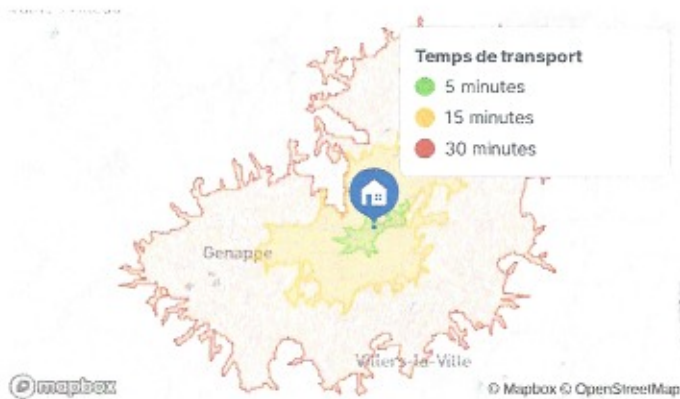

2.4 Santé

21	Anne Delporte	457 m
22	Pharmacie de Bousval	489 m
23	Docteur Michel Glibert	3.2 km
24	Docteur Julie Riquet	3.2 km
25	Docteur Jean-Pierre Devaux	3.6 km

Accessibilité

Voiture

✈ Aéroport Brussels South Charleroi Airport 18 km

🚗 Autoroute Boulevard du Brabant Wallon 10 km

Services à moins de 15 minutes

- 112 Commerces
- 270 Restauration
- 544 Loisirs
- 121 Éducation
- 137 Santé

Vélo

Services à moins de 15 minutes

- 2 Commerces
- 5 Restauration
- 12 Loisirs
- 5 Éducation
- 4 Santé

À pied

Services à moins de 15 minutes

- 1 Commerces
- 2 Restauration
- 5 Loisirs
- 2 Éducation
- 2 Santé

Les isochrones sur la carte indiquent la distance que vous pouvez parcourir en voiture sur différents intervalles de temps. Le trafic routier est supposé fluide.
 À pied, l'algorithme suppose une vitesse de marche standard.
 En vélo, le relief du terrain n'est pas encore pris en compte.