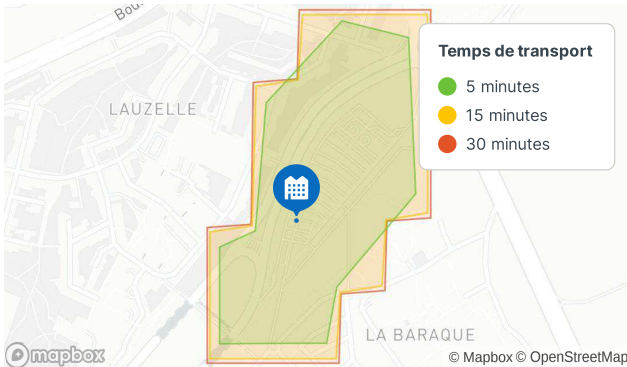

Vélo

Services à moins de 15 minutes

- 1 Commerces
- 0 Restauration
- 0 Loisirs
- 0 Éducation
- 0 Santé