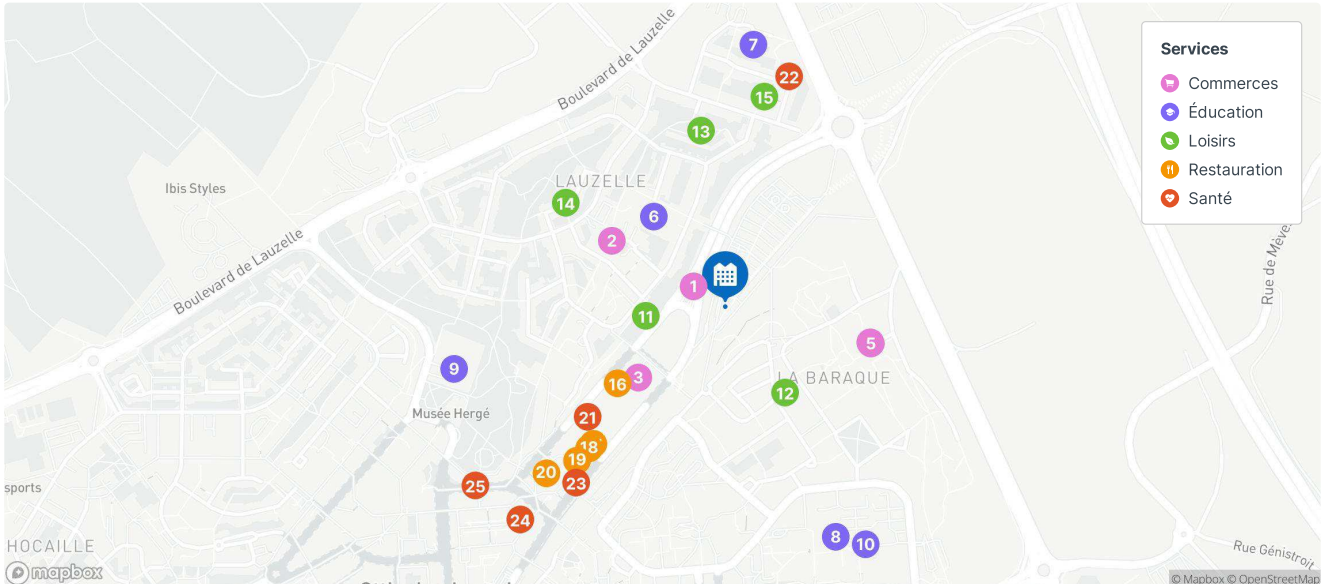

Services

4.9 Commerces

1	Épicerie	57 m
2	Près de chez soi	212 m
3	Delhaize	230 m
4	Alimenterre	278 m
5	Épicerie	279 m

4.4 Éducation

6	École Communale de Lauzel...	168 m
7	Athénée Royal Paul Delvaux	416 m
8	OpenHub	490 m
9	École fondamentale Martin V	503 m
10	Enseignement supérieur	526 m

4.1 Loisirs

11	Parc	154 m
12	Les Ateliers d'art de la Baraq...	223 m
13	Place de Maredsous	266 m
14	Terrain de jeux	312 m
15	Parc	329 m

4.2 Restauration

16	Brasserie de l'Esplanade	262 m
17	Guapa	371 m
18	Thélice et Passion	385 m
19	Il Gelato	411 m
20	Le Coup de Théâtre	465 m

4.5 Santé

21	Medi-Market	341 m
22	Planning familial	375 m
23	Propharma	442 m
24	Clinique dentaire Laal Riahi	555 m
25	Centre de cardiologie Charl...	570 m

Accessibilité

Voiture

Autoroute Boulevard du Brabant Wallon 342 m

À pied

Services à moins de 15 minutes

- 15 Commerces
- 59 Restauration
- 73 Loisirs
- 17 Éducation
- 12 Santé

Les isochrones sur la carte indiquent la distance que vous pouvez parcourir en voiture sur différentes intervalles de temps. Le trafic routier est supposé fluide.
En transports en commun, l'algorithme suppose un départ à 9 heures du matin.
À pied, l'algorithme suppose une vitesse de marche standard.
En vélo, le relief du terrain n'est pas encore pris en compte.