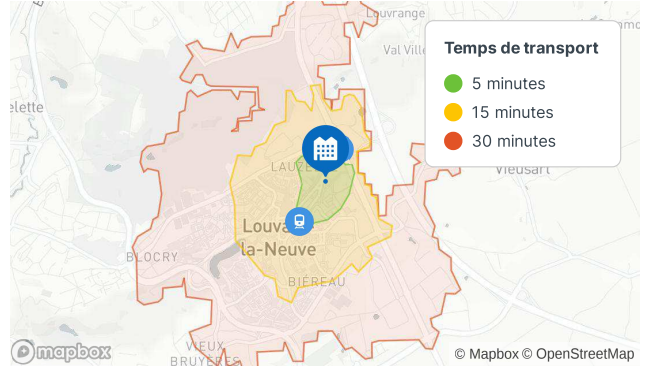

4.1 Loisirs

11	Parc	154 m
12	Les Ateliers d'art de la Baraq...	223 m
13	Place de Maredsous	266 m
14	Terrain de jeux	312 m
15	Parc	329 m

4.2 Restauration

16	Brasserie de l'Esplanade	262 m
17	Guapa	371 m
18	Thélice et Passion	385 m
19	Il Gelato	411 m
20	Le Coup de Théâtre	465 m

4.5 Santé

21	Medi-Market	341 m
22	Planning familial	375 m
23	Propharma	442 m
24	Clinique dentaire Laal Riahi	555 m
25	Centre de cardiologie Charl...	570 m

Accessibilité

Voiture

Autoroute Boulevard du Brabant Wallon 342 m

Services à moins de 15 minutes

- 97 Commerces
- 211 Restauration
- 668 Loisirs
- 111 Éducation
- 113 Santé

Vélo

Services à moins de 15 minutes

- 1 Commerces
- 0 Restauration
- 0 Loisirs
- 0 Éducation
- 0 Santé

À pied

Services à moins de 15 minutes

- 15 Commerces
- 59 Restauration
- 73 Loisirs
- 17 Éducation
- 12 Santé

Les isochrones sur la carte indiquent la distance que vous pouvez parcourir en voiture sur différentes intervalles de temps. Le trafic routier est supposé fluide.
En transports en commun, l'algorithme suppose un départ à 9 heures du matin.
À pied, l'algorithme suppose une vitesse de marche standard.
En vélo, le relief du terrain n'est pas encore pris en compte.