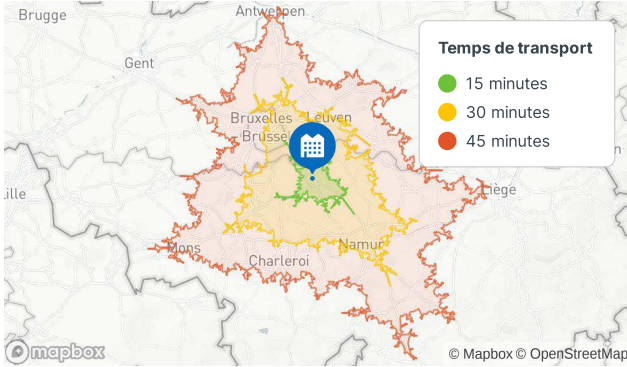

Services

4.9 Commerces

1	Épicerie	57 m
2	Près de chez soi	212 m
3	Delhaize	230 m
4	Alimenterre	278 m
5	Épicerie	279 m

4.4 Éducation

6	École Communale de Lauzel...	168 m
7	Athénée Royal Paul Delvaux	416 m
8	OpenHub	490 m
9	École fondamentale Martin V	503 m
10	Enseignement supérieur	526 m

4.1 Loisirs

11	Parc	154 m
12	Les Ateliers d'art de la Baraq...	223 m
13	Place de Maredsous	266 m
14	Terrain de jeux	312 m
15	Parc	329 m

4.2 Restauration

16	Brasserie de l'Esplanade	262 m
17	Guapa	371 m
18	Thélice et Passion	385 m
19	Il Gelato	411 m
20	Le Coup de Théâtre	465 m

4.5 Santé

21	Medi-Market	341 m
22	Planning familial	375 m
23	Propharma	442 m
24	Clinique dentaire Laal Riahi	555 m
25	Centre de cardiologie Charl...	570 m

Accessibilité

Voiture

Autoroute Boulevard du Brabant Wallon 342 m

À pied

Services à moins de 15 minutes

- 15 Commerces
- 59 Restauration
- 73 Loisirs
- 17 Éducation
- 12 Santé

Les isochrones sur la carte indiquent la distance que vous pouvez parcourir en voiture sur différentes intervalles de temps. Le trafic routier est supposé fluide.
En transports en commun, l'algorithme suppose un départ à 9 heures du matin.
À pied, l'algorithme suppose une vitesse de marche standard.
En vélo, le relief du terrain n'est pas encore pris en compte.