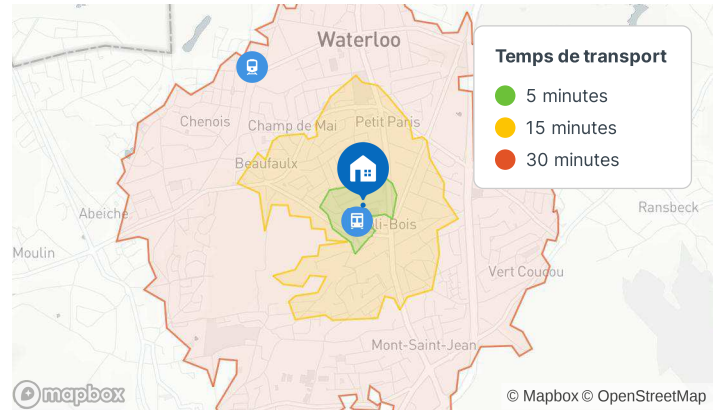

## 🚗 Voiture

🛣 Autoroute 1 km

### Services à moins de 15 minutes

- 🛒 115 Commerces
- 🎓 14 Éducation
- 🍽 268 Restauration
- 🏥 142 Santé
- 🎮 1158 Loisirs

## 🚲 Vélo

### Services à moins de 15 minutes

- 🛒 8 Commerces
- 🎓 2 Éducation
- 🍽 19 Restauration
- 🏥 5 Santé
- 🎮 23 Loisirs

Les isochrones sur la carte indiquent la distance que vous pouvez parcourir en voiture sur différents intervalles de temps. Le trafic routier est supposé fluide.  
 En transports en commun, l'algorithme suppose un départ à 9 heures du matin.  
 À pied, l'algorithme suppose une vitesse de marche standard.  
 En vélo, le relief du terrain n'est pas encore pris en compte.