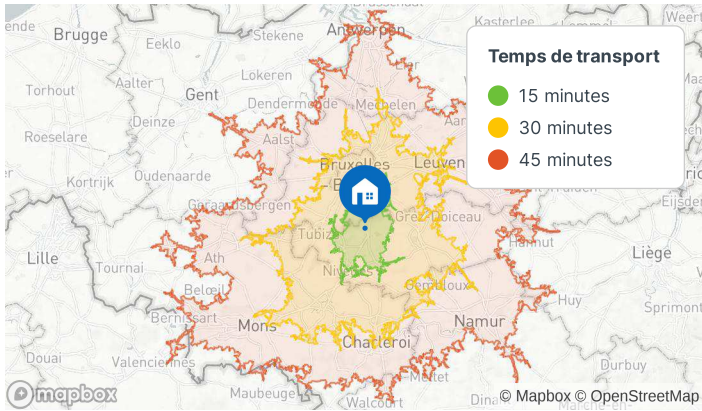

### 4.4 Éducation

6	Crèche communale La Sona...	221 m
7	crèche Babyloo	252 m
8	École Les Oisillons	3 km
9	Le Lièvre et la Tortue	4.2 km
10	Tinkelbel	4.3 km

### 4.4 Restauration

16	Le Jardin d'Asie	251 m
17	Thai Square	255 m
18	Delicias de Espana	268 m
19	La Pâte et Ose	288 m
20	Les Six Colonnes	304 m

### 4.1 Santé

21	Pharmacie Guisset - Homéo...	283 m
22	Multipharma	349 m
23	Centre Vétérinaire du Lion	770 m
24	Pharmacie Servais	920 m
25	Medimarket	976 m

## 🚗 Voiture

🛣 Autoroute 1 km