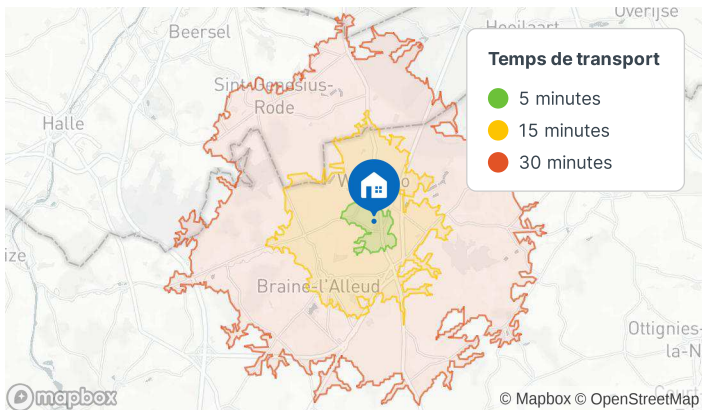

🚲 Vélo

Services à moins de 15 minutes

- 🛒 47 Commerces
- 🎓 3 Éducation
- 🍽 111 Restauration
- 🏥 63 Santé
- 🎮 252 Loisirs