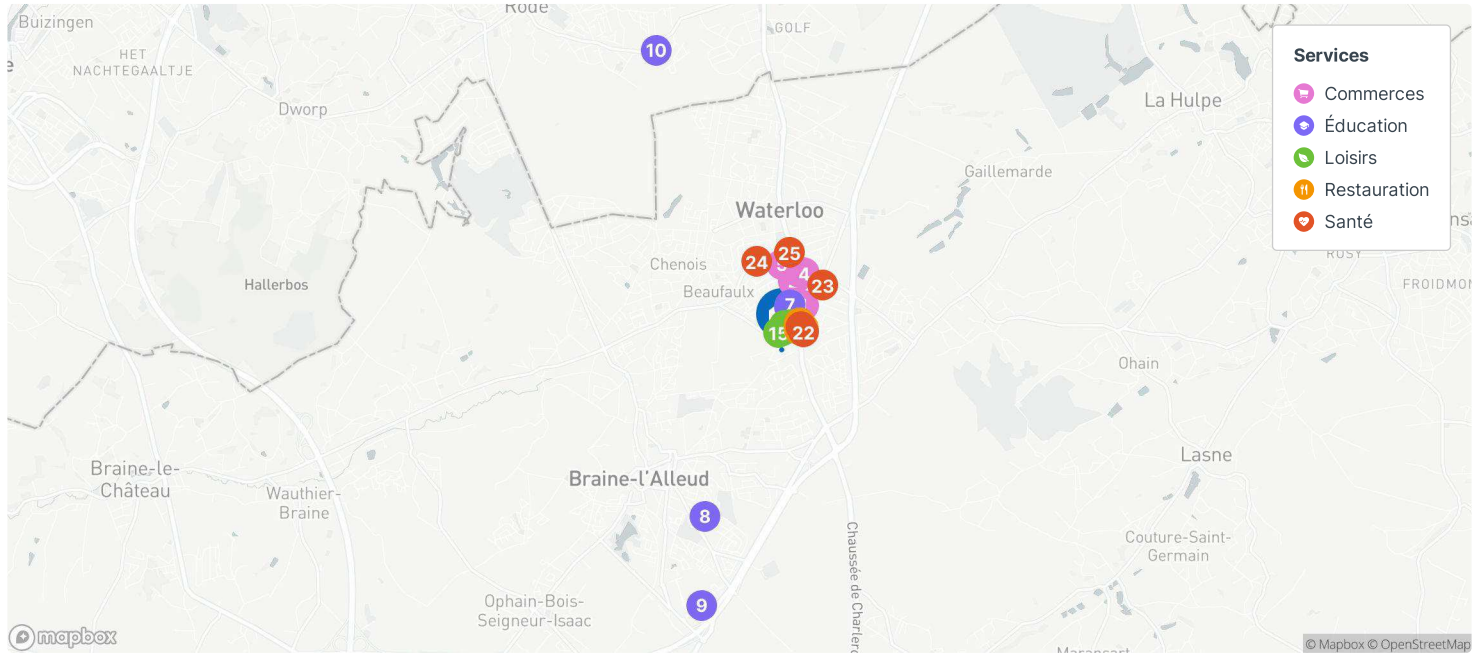

### 4.1 Commerces

1	Aldi	379 m
2	Aldi	580 m
3	Delhaize Shop'n Go	726 m
4	Carrefour Market	751 m
5	Delhaize	795 m

### 4.4 Éducation

6	Crèche communale La Sona...	221 m
7	crèche Babyloo	252 m
8	École Les Oisillons	3 km
9	Le Lièvre et la Tortue	4.2 km
10	Tinkelbel	4.3 km

### 4.1 Santé

21	Pharmacie Guisset - Homéo...	283 m
22	Multipharma	349 m
23	Centre Vétérinaire du Lion	770 m
24	Pharmacie Servais	920 m
25	Medimarket	976 m

### Services à moins de 15 minutes

- 🛒 8 Commerces
- 🎓 2 Éducation
- 🍽 19 Restauration
- 🏥 5 Santé
- 🎮 23 Loisirs

Les isochrones sur la carte indiquent la distance que vous pouvez parcourir en voiture sur différents intervalles de temps. Le trafic routier est supposé fluide.  
 En transports en commun, l'algorithme suppose un départ à 9 heures du matin.  
 À pied, l'algorithme suppose une vitesse de marche standard.  
 En vélo, le relief du terrain n'est pas encore pris en compte.